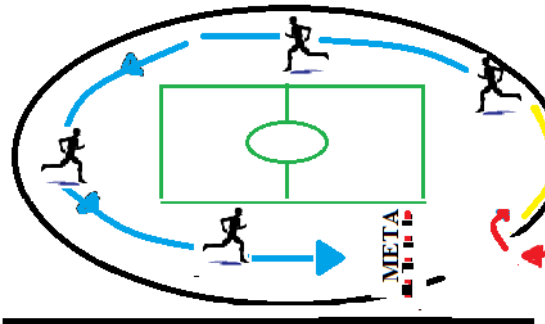

XIII SKOCZOWSKI TRIATHLON

MAPA TRAS (ROCZNIKI 2011 i młodszy)

STREFA ZMIANY

JAZDA NA ROWERZE

PĘTLA NA ROWERZE

BIEG

PAWILON SPORTOWY

Pływalnia "Delfin"

Korty tenisowe

STREFA ZMIANY

STREFA ZMIANY 2

TOALETY

ul. Sportowa

MOST KOLEJOWY

FENIX

BOISKO PRZY KUŹNI