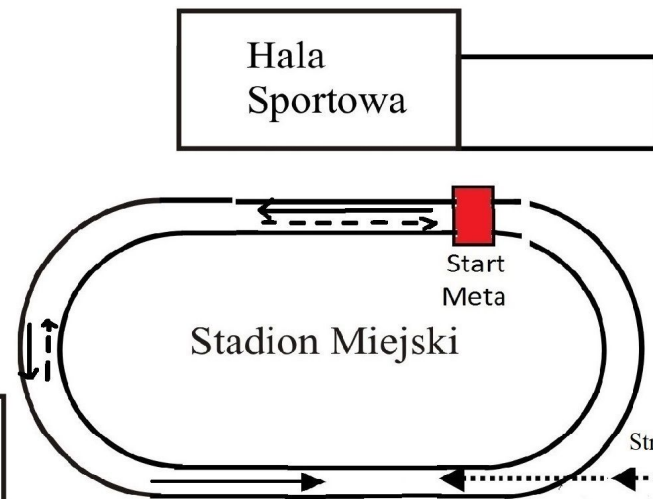

Skoczowski Bieg Niepodległości

Mapa sytuacyjna trasy biegu na dystansie 11 000 m.

Trasa biegu do Sołectwa Ochaby (około 5,5 km)

Trasa biegu powrotnego do Stadionu (około 5,5 km)

ul. Sportowa

Wał rzeki Wisły

NAWRÓT

Wał rzeki Wisły

Straż Miejska

Kładka